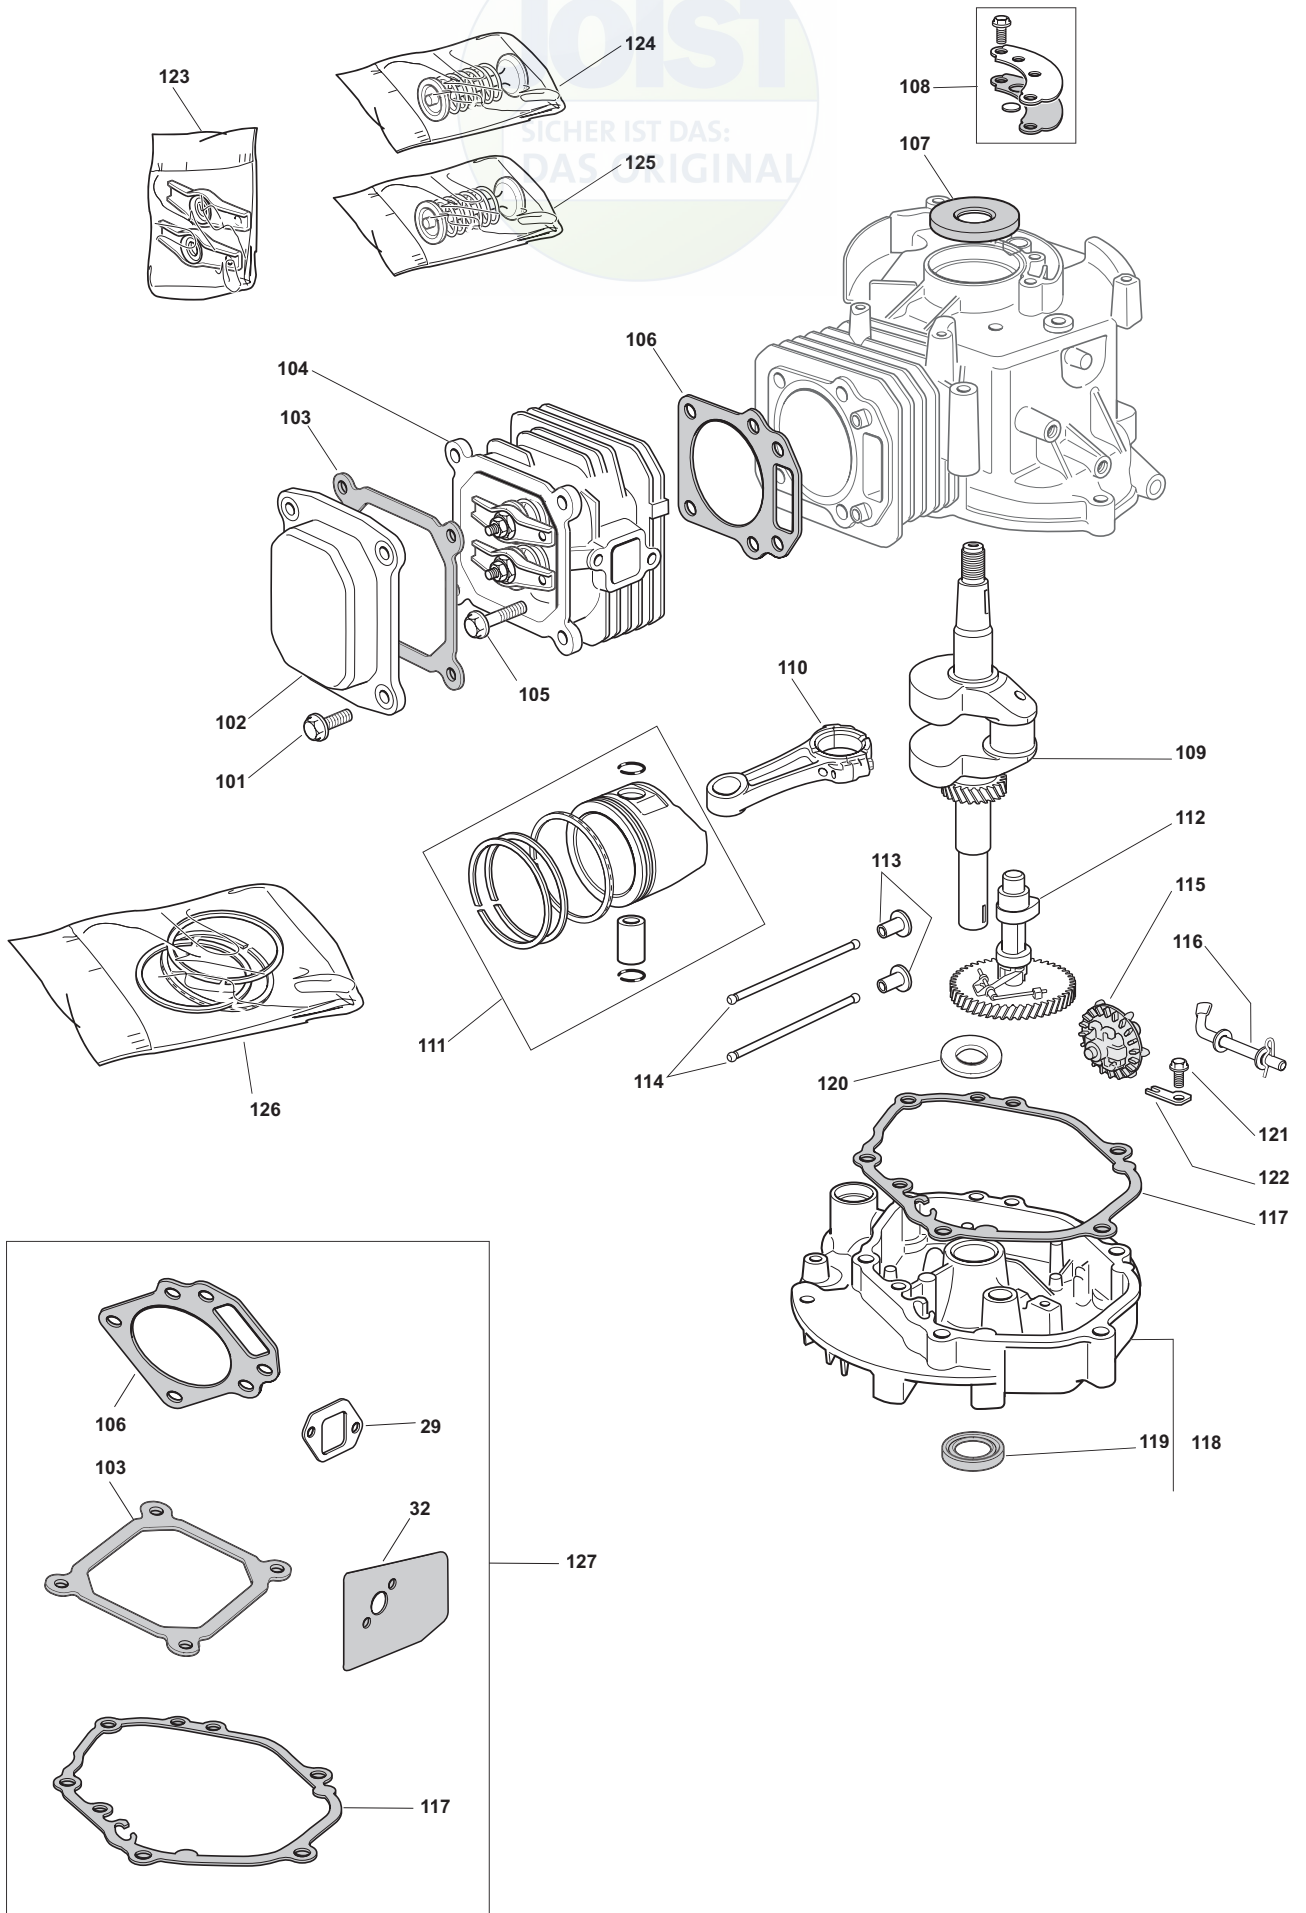

JOIST
SICHER IST DAS:
DAS ORIGINAL